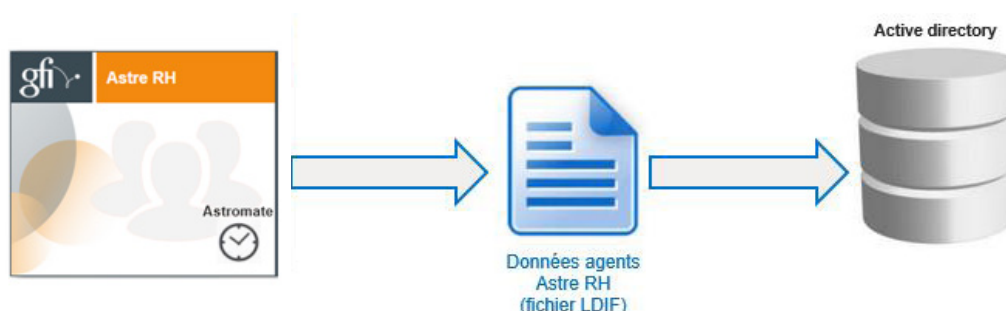

Un module pour synchroniser votre annuaire Active Directory avec les données des agents d'Astre RH

Grâce au module SARHA d'Astre RH, automatisez la synchronisation de votre annuaire Active Directory avec les données de vos agents.

Adaptable, chaque collectivité est libre de choisir :

- Les agents concernés par la synchronisation
- Les données agents à synchroniser
- La fréquence des synchronisations

L'OFFRE GFI

Acquisition du module